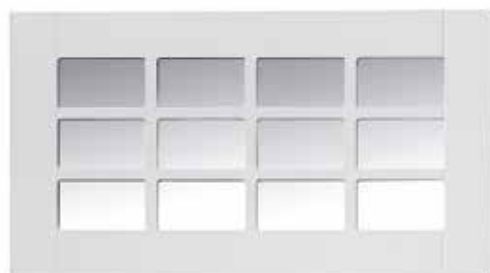

Soprano vitrinlucka

Soprano kryssvitrin hög

Soprano kryssvitrin hög

Soprano högskåpslucka

Soprano

Soprano kryssvitrin låg

Soprano kryssvitrin låg

Soprano helspröjslucka