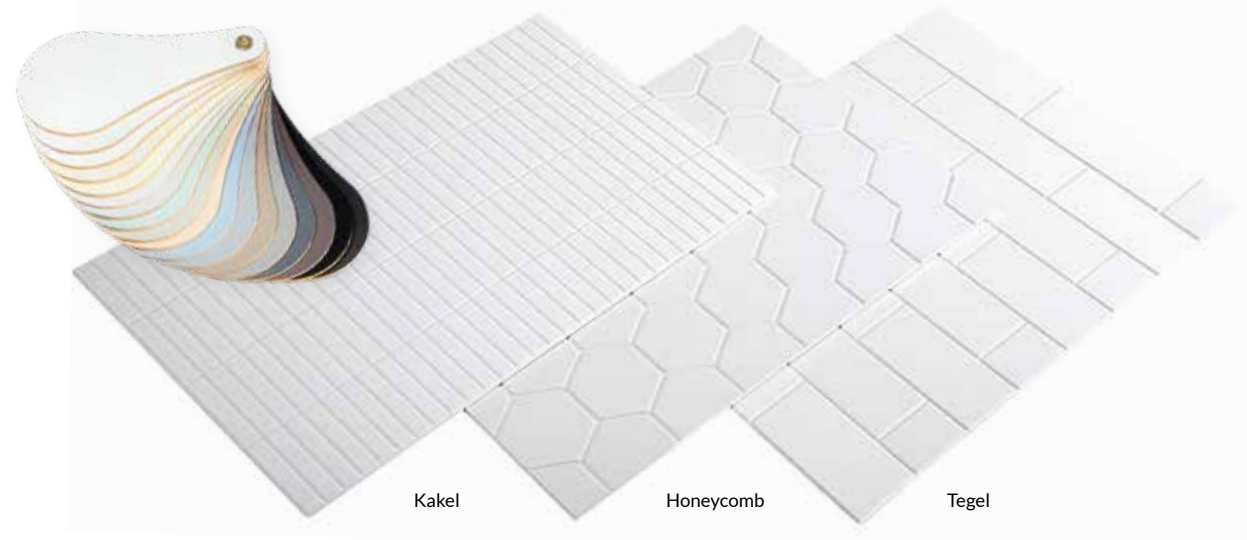

PRAKTISKA STÄNKSKYDD

Kensapuus stänkskydd är ett genuint, dekorativt och ett lättmonterat element.

INFO

Material: 6 mm HDF-skiva.

Mått: 2600 x 626 x 6 mm.

Mönster: Kakel, Honeycomb och Tegel.

Ytbehandling:

Vit färg som standard. Valfri färg enligt önskemål är möjligt att få.

Skyddslack på ytan, glansighet ungefär 80°.

Stänkskydd tillverkas i tre olika mönster och färgmöjligheterna är obegränsade.