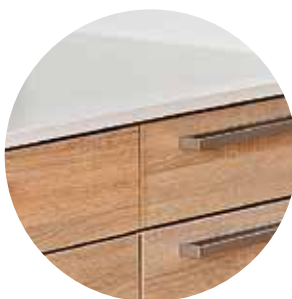

STIL KOMBINERAD MED PRAKTIK

Praktiska och stilrena Kvantett fögyller ditt kök.

INFO

Luckmodell: Kvantett 19 mm, mikrolaminatlucka.

Färgnyanser: Vit glimmer, ljus träådrad, vit matt, snövit, vit ask, ask, aragon, sågad ek, country ek, betong, rustik ek, rigoletto latte, rigoletto brun, antracit, svart träådrad. Struktur liggande som standard.

Kantlister: Luckans färg eller aluminium.

Specialmått möjlig att beställa.

Kvantett kan även beställas med aluminiumgrepplist (vit, svart, aluminium).

Endast i standard bredd med grepplist.

Kvantett (aluprofil)