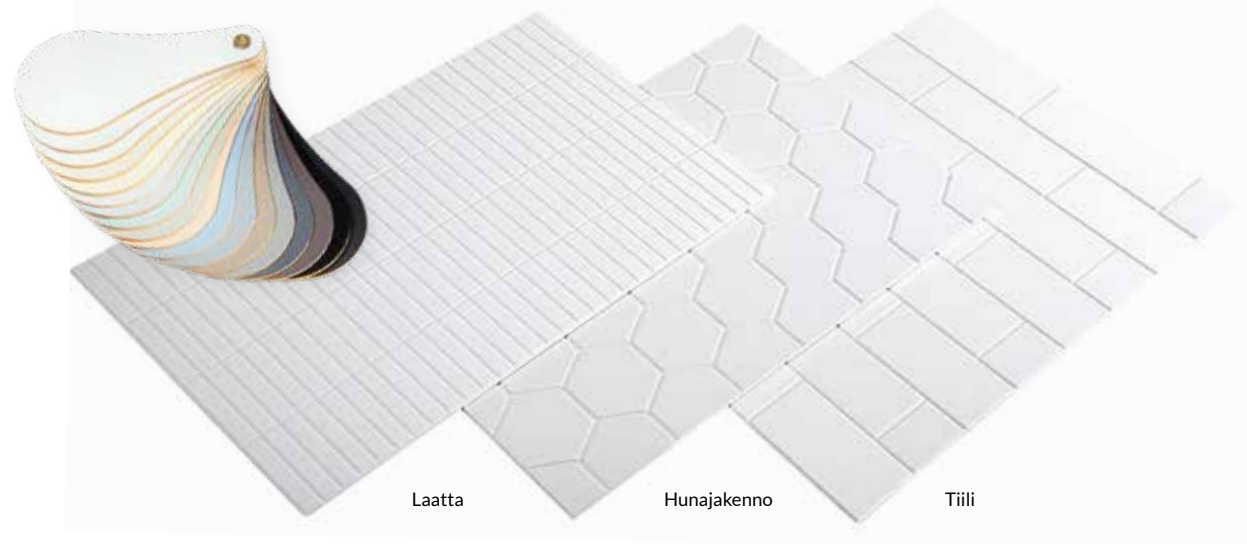

VÄLITILALEVY

Kensapuun välitilalevy on näyttävä ja asennusystävällinen sisustuselementti.

INFO

Materiaali: 6 mm HDF-levy.

Koko: 2600 x 626 x 6 mm.

Kuviot: Laatta, Hunajakkeno ja Tiili.

Pintakäsittely:

Vakiona valkoinen. Saatavana myös asiakkaan omaan sävyyn.

Pinnassa suojalakka, kiiltoaste noin 80.

Saatavana kolmella eri kuviolla ja värimahdollisuudet ovat rajattomat.