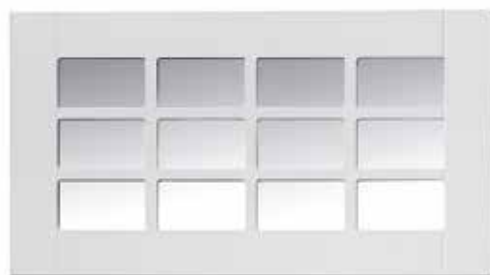

Värisävyt: Vakiosävyt, muut sävyt. Matta ja kiiltävä.

Saatavana myös mittatilauksena.

Sopraano lasiaukko

Sopraano X-ristikko korkea

Sopraano X-ristikko korkea

Sopraano

Sopraano X-ristikko matala

Sopraano X-ristikko matala

Sopraano ristikko

Sopraano komero

VETIMETÖN RUMBA

Integroitu vedinosa antaa
linjakkuutta.

INFO

Ovimalli: Rumba 22 mm, maalattu ovi.

Värisävyt: Vakiosävyt, muut sävyt. Matta ja kiiltävä.

Saatavana myös mittatilauksena.