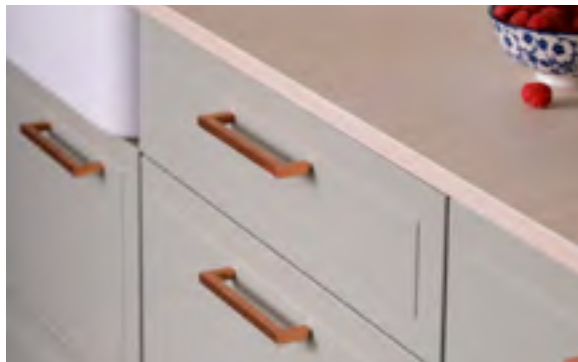

Country matala etusarja

Country

Country lasiaukko

Country komero

COUNTRY & COUNTRY URA

Ovimalli Country 19mm, maalattu. Country ura 19mm, maalattu. Komeron aukko-ovi ilman välipienaa.

Maalatut värisävyt Maalatut vakiosävyt, muut sävyt, lakatut supermatta ja kiiltävä. Saatavana myös mittatilauksena.