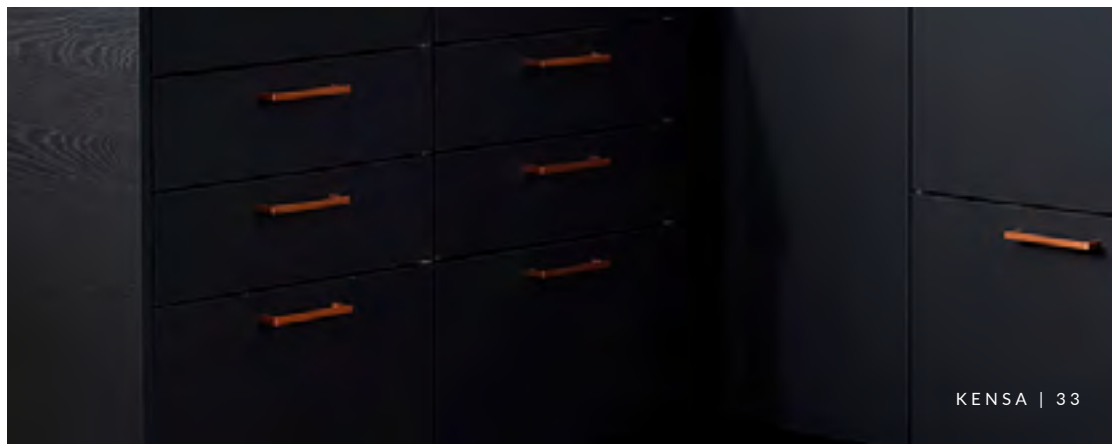

KVARTETTI LEVYOVET